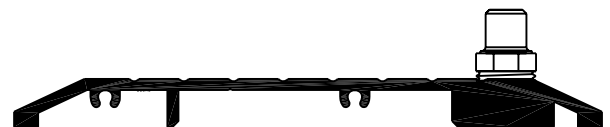

Standard Pivot Set

PN # 1480
Top
Frame Portion

PN # 1482
Bottom
Door Portion

PN # 1481
Top
Door Portion

PN # 1483
Bottom
T-Hold Pin

Optional Pivot's

PN # 1487
Intermediate
Door-Frame Pivot
R-L Reversible

P.N. # 1484
Jackson Top
Frame Portion